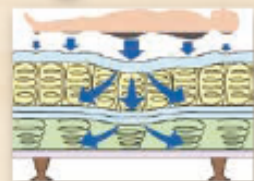

リビングダイニングセットのご紹介

ひとつで2役

1 食事をしたり、くつろいだり。座面奥行き60cmはあくらをかいたり寝転んだり、ゆったりくつろげます。

ライフシーンに合わせて選べる木部色、カバー色

1 簡単に脱着できるカバーリングタイプ。汚れてもドライクリーニングできます。木部色は3色から、カバー色は16種類から選べます。

カーテンのご紹介

店長おすすめ
寒さ暑さ対策カーテン

「リターン仕様」
で横倒れにもすき間をつくりません。

「カバートップ」
でレールの上をふさぎます。冷気、暖気の流入がなくなります。

「裏地付カーテン」
で空気層をつくります。服を重ねることと同じ効果をつくります。※三重カーテンもあります。

世界のベッドを勉強してきた知識と経験豊富な店長がベッドの長持ちする使い方、お客様に合ったベッド選びをアドバイス。

ベッドのご紹介

当店お勧め：ポケットコイルダブルクッション
これぞ正当なベッドスタイル。

1 体重で押された上のマットの下がりを下のマットが吸収することによってベッドマットは2倍以上長持ちします。(体重、体形、使用方法にもよります)